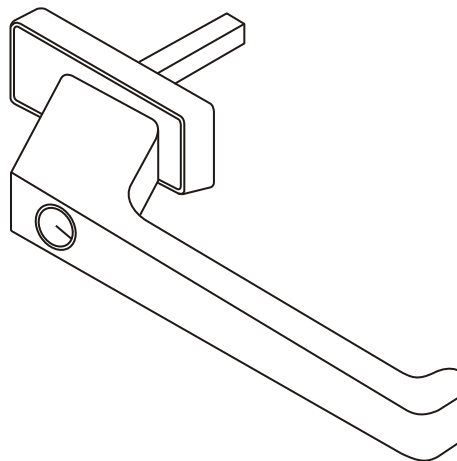

Klamki okienne

Balkonowe do drzwi suwanych z kluczykiem

Oferta dodatkowa

Winkhaus Polska

Grupa

15

Karta

4.3

Strona 15

Klamka z kluczykiem do drzwi balkonowych uchylno-przesuwanych

Charakterystyka wyrobu:

- cokół klamki 34 mm x 86 mm,
- wymiar wpustu \varnothing 12 mm,
- rozstaw otworów mocujących 43 mm,
- długość klamki 175 mm,
- powierzchnia powlekana lakierem proszkowym na kolor biały (F99) lub brązowy (F80).

Klamki z kluczykiem do drzwi balkonowych uchylno-przesuwanych

Nr artykułu Winkhaus	Nazwa artykułu	Kolor
405 305 0	KLAMKA OKIENNA HAUTAU 160EG-S z kluczykiem do suwanki	biała (F99)
405 325 0	KLAMKA OKIENNA HAUTAU 160 EG-S z kluczykiem do suwanki	brązowa (F80)