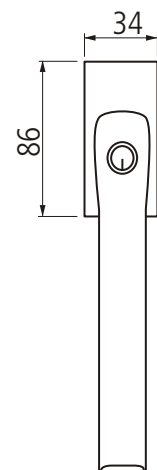

Strona 15

Klamka z kluczykiem do drzwi balkonowych uchylno-przesuwanych

Charakterystyka wyrobu:

- cokół klamki 34 mm x 86 mm,
- wymiar wpustu \varnothing 12 mm,
- rozstaw otworów mocujących 43 mm,
- długość klamki 175 mm,
- powierzchnia powlekana lakierem proszkowym na kolor biały (F99) lub brązowy (F80).