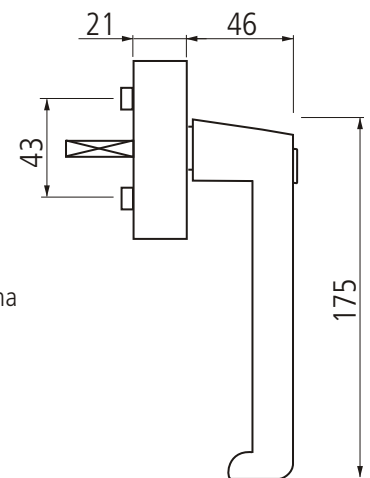

Strona 15

Klamka z kluczykiem do drzwi balkonowych uchylno-przesuwanych

Charakterystyka wyrobu:

- cokół klamki 34 mm x 86 mm,
- wymiar wpustu \varnothing 12 mm,
- rozstaw otworów mocujących 43 mm,
- długość klamki 175 mm,
- powierzchnia powlekana lakierem proszkowym na kolor biały (F99) lub brązowy (F80).