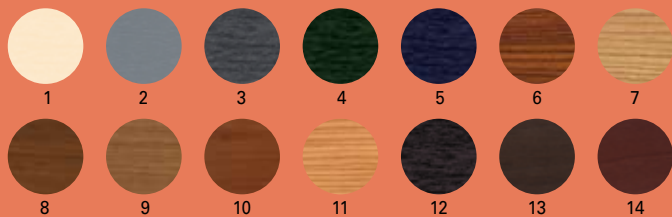

6 Standard-Holzdekore

1	Nussbaum	4	Eiche
2	Oregon	5	Mahagoni
3	Golden Oak	6	Mooreiche

14 Außerstandardfolien

1	Cremeweiß	6	Douglasie	11	Eiche hell
2	Silbergrau	7	Bergkiefer	12	Schokobraun
3	Anthrazitgrau	8	Nussbaum natur	13	Siena Noce
4	Tannengrün	9	Walnuss	14	Siena Rosso
5	Stahlblau	10	Kirsche		